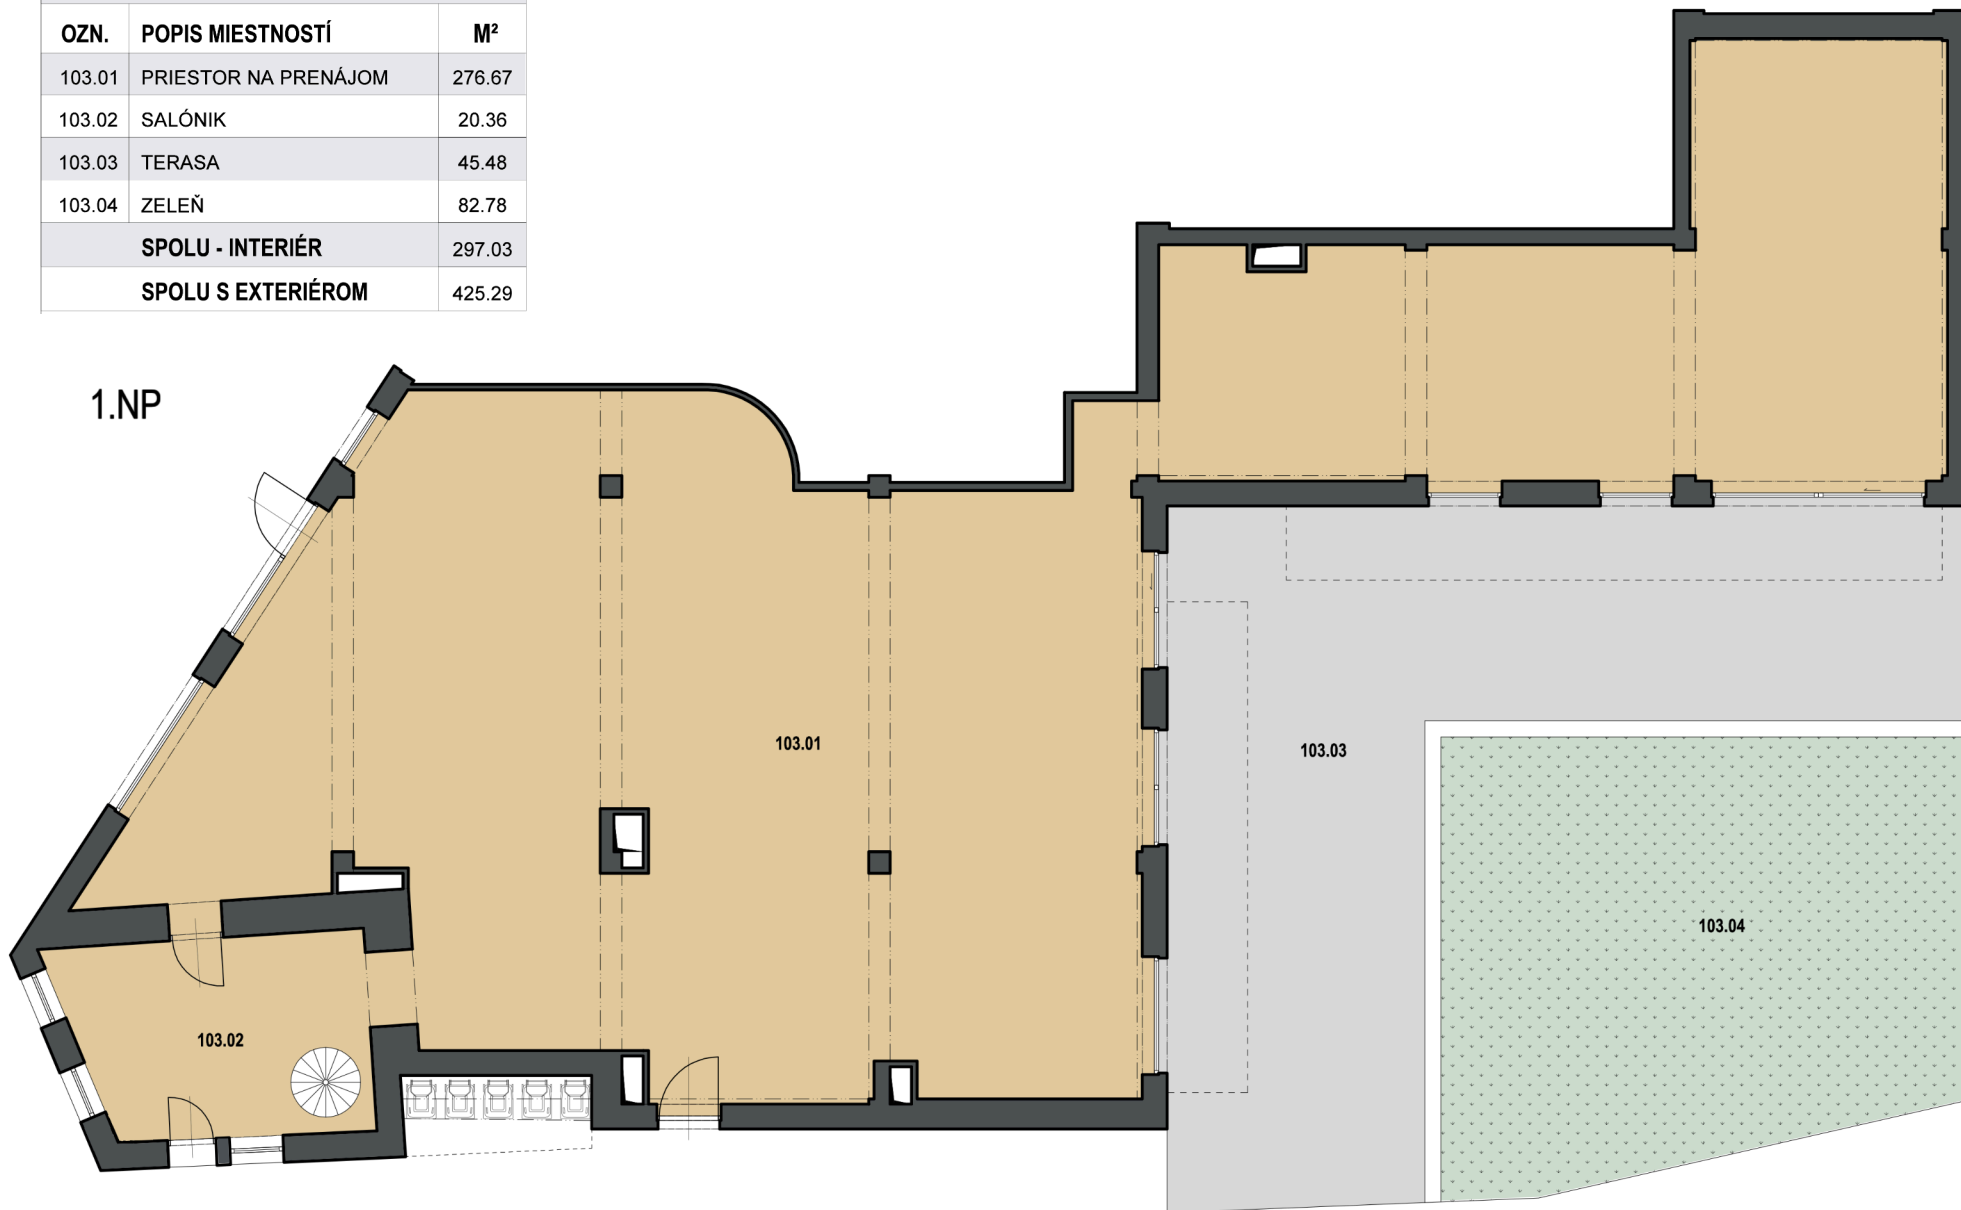

LEGENDA P. NA PRENÁJOM 103b

| OZN. | POPIS MIESTNOSTÍ | M ² |
|---------------------------|----------------------|----------------|
| 103.01 | PRIESTOR NA PRENÁJOM | 276.67 |
| 103.02 | SALÓNIK | 20.36 |
| 103.03 | TERASA | 45.48 |
| 103.04 | ZELEŇ | 82.78 |
| SPOLU - INTERIÉR | | 297.03 |
| SPOLU S EXTERIÉROM | | 425.29 |

1.NP

SCHÉMA 1.NP