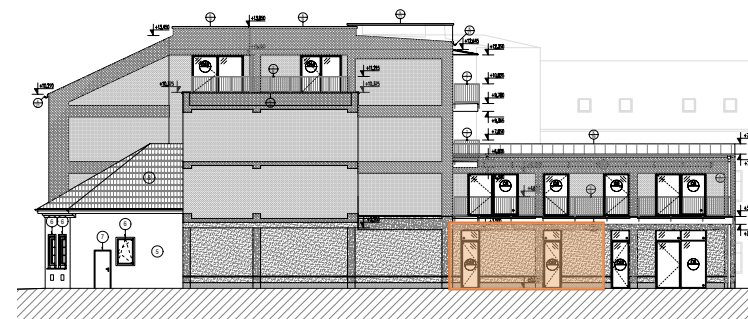

Apartmán 101

1.NP

Pohľad VÝCHODNÝ

Schéma 1. nadzemného podlažia

VÝMERA APARTMÁNU

101.01 CHODBA	3,59 m ²
101.02 KÚPEĽŇA S WC	3,84 m ²
101.03 DENNÁ M.+IZBA	27,20 m ²
101.04 TERASA	13,35 m ²

ÚŽITKOVÁ PLOCHA 34,63 m²

ÚŽITKOVÁ PLOCHA S TERASOU 47,98 m²

Uvedené plochy sú predbežné a môžu vykazovať odchýlky. Do úžitkovej plochy bytu nie je zarátaná plocha vnútorných priečok. Zariadenie predmetov nie sú súčasťou dodávky. Rozsah je špecifikovaný v štandardnom vybavení.