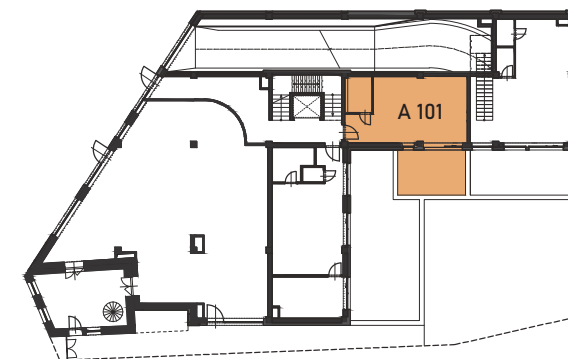

Apartmán 101

1.NP

Pohľad VÝCHODNÝ

Schéma 1. nadzemného podlažia

VÝMERA APARTMÁNU

101.01 CHODBA	3,59 m ²
101.02 KÚPEĽŇA S WC	3,84 m ²
101.03 DENNÁ M.+IZBA	27,20 m ²
101.04 TERASA	13,35 m ²

ÚŽITKOVÁ PLOCHA 34,63 m²

ÚŽITKOVÁ PLOCHA S TERASOU 47,98 m²

Uvedené plochy sú predbežné a môžu vykazovať odchýlky. Do úžitkovej plochy bytu nie je zarátaná plocha vnútorných priečok. Zariadenie predmetov nie sú súčasťou dodávky. Rozsah je špecifikovaný v štandardnom vybavení.