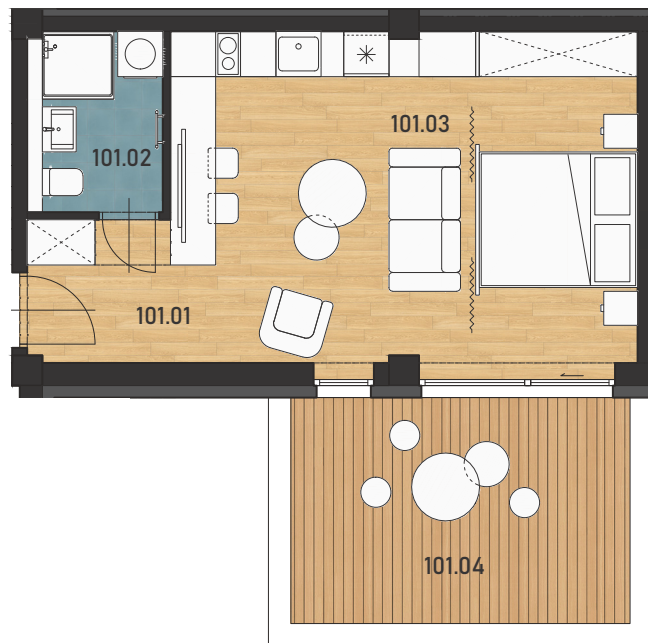

Apartmán 101

1.NP

Pohľad VÝCHODNÝ

Schéma 1. nadzemného podlažia

VÝMERA APARTMÁNU

101.01 CHODBA	3,59 m ²
101.02 KÚPEĽŇA S WC	3,84 m ²
101.03 DENNÁ M.+IZBA	27,20 m ²
101.04 TERASA	13,35 m ²

ÚŽITKOVÁ PLOCHA 34,63 m²

ÚŽITKOVÁ PLOCHA S TERASOU 47,98 m²

Uvedené plochy sú predbežné a môžu vykazovať odchýlky. Do úžitkovej plochy bytu nie je zarátaná plocha vnútorných priečok. Zariadenie predmetov nie sú súčasťou dodávky. Rozsah je špecifikovaný v štandardnom vybavení.