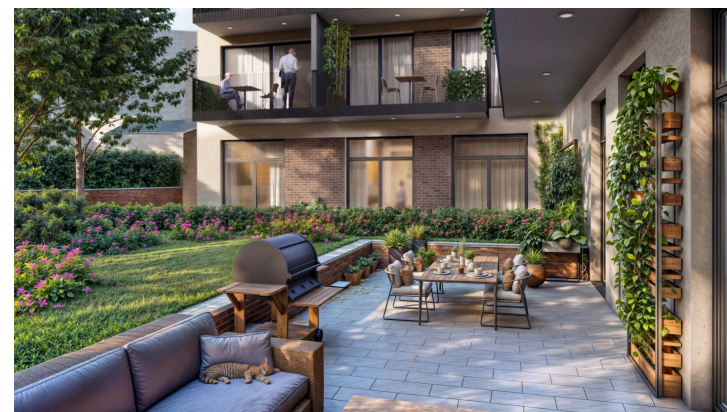

Apartmán 101

1.NP