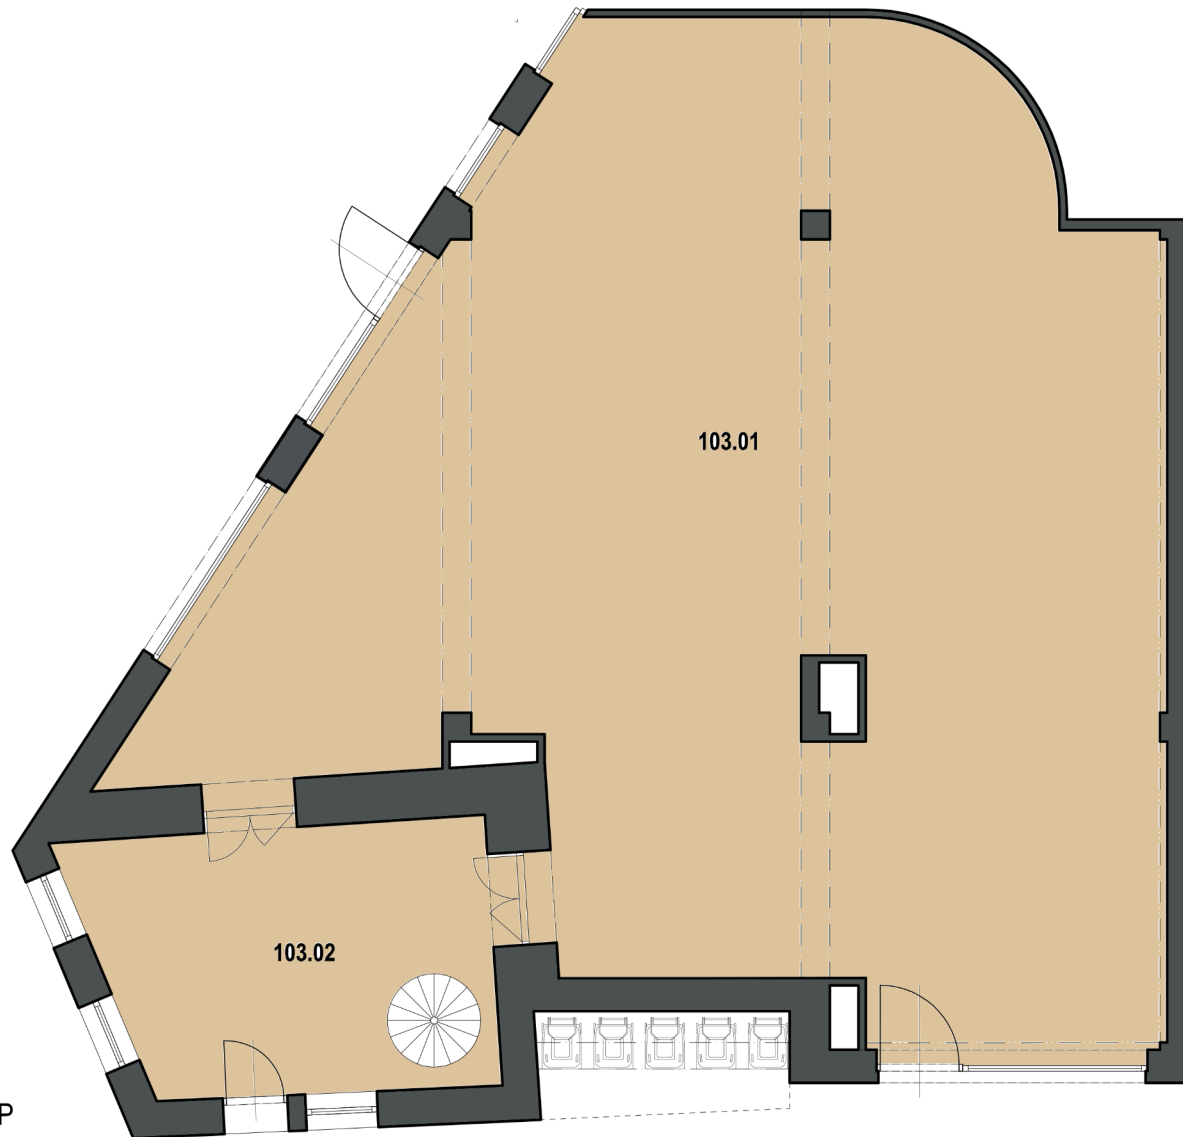

LEGENDA P. NA PRENÁJOM 103a

OZN.	POPIS MIESTNOSTÍ	M ²
103.01	PRIESTOR NA PRENÁJOM	141.25
103.02	SALÓNIK	20.36
003.01	VINNÁ PIVNIČKA	20.36
SPOLU		181.98

1.PP

1.NP

SCHÉMA 1.NP